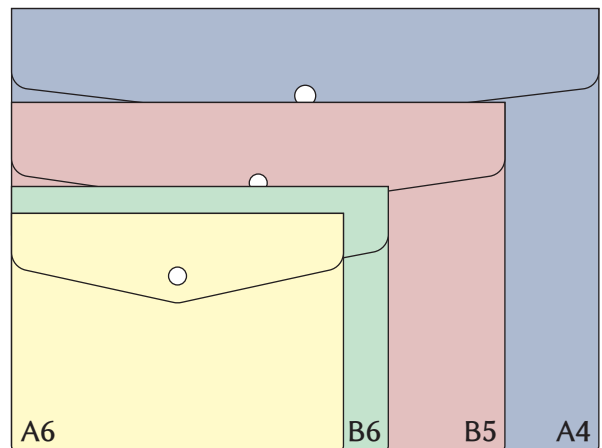

エンベロープケース

Envelope Case

透明ポケットで中身が見やすく、
持運びに便利なビジネスアイテム。

■本体カラー：基本色40色

フルカラー印刷対応

型押し

箔押し

※別途 版代金が必要になる場合がございます。

■基本サイズ

A6対応：H133×W185mm／B6対応：H148×W210mm
B5対応：H195×W275mm／A4対応：H254×W336mm

- ・ダイカット、特殊な形など、ご相談ください。
- ・上記サイズ以外でも対応致します。

※別途 型代金が必要になる場合がございます。

多品種小ロットも可能です。

自社工場で企画から完成品まで、
安心の一貫生産で柔軟に対応します！

※画像はイメージです。